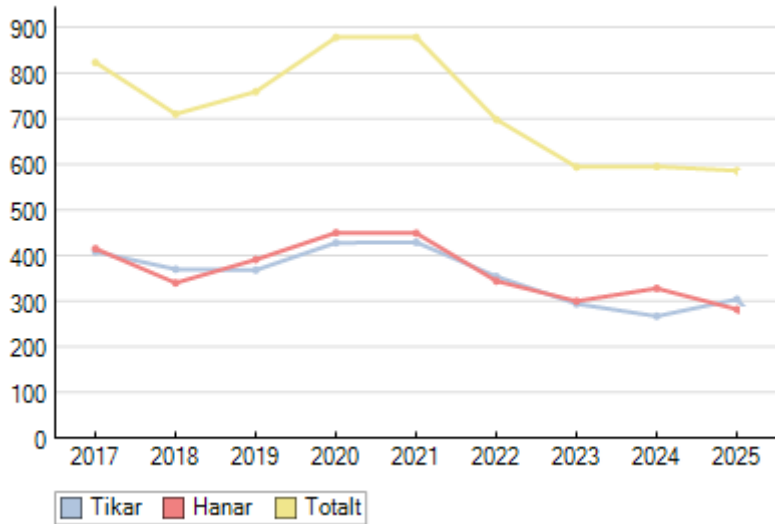

# Statistik Registreringar mm

## Inavelsgrad

De allra flesta uppfödare är noggranna med att följa dreverklubbens avelsstrategi, dvs max 2,5% inavelsgradsökning över fem generationer.

	2017	2018	2019	2020	2021	2022	2023	2024	2025
Inavelsgrad	1,2%	1,2%	1,4%	1,1%	1,2%	1,3%	1,1%	1,1%	0,8%