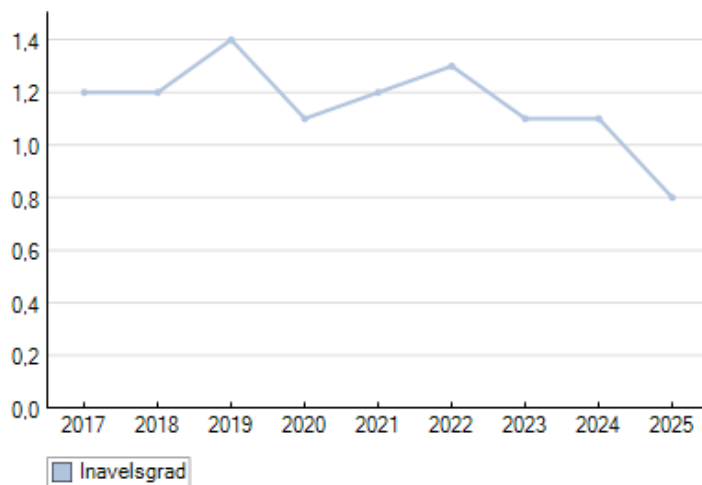

## Registreringar

Antal regl/år	2017	2018	2019	2020	2021	2022	2023	2024	2025
Tikar	408	370	368	428	429	354	294	267	304
Hanar	415	340	391	450	449	344	300	328	282
<b>Totalt</b>	<b>823</b>	<b>710</b>	<b>759</b>	<b>878</b>	<b>878</b>	<b>698</b>	<b>594</b>	<b>595</b>	<b>586</b>

## Inavelsgrad

De allra flesta uppfödare är noggranna med att följa dreverklubbens avelsstrategi, dvs max 2,5% inavelsgradsökning över fem generationer.

	2017	2018	2019	2020	2021	2022	2023	2024	2025
Inavelsgrad	1,2%	1,2%	1,4%	1,1%	1,2%	1,3%	1,1%	1,1%	0,8%

Rasens genomsnittliga inavelsgrad. Beräknad över 5 generationer.